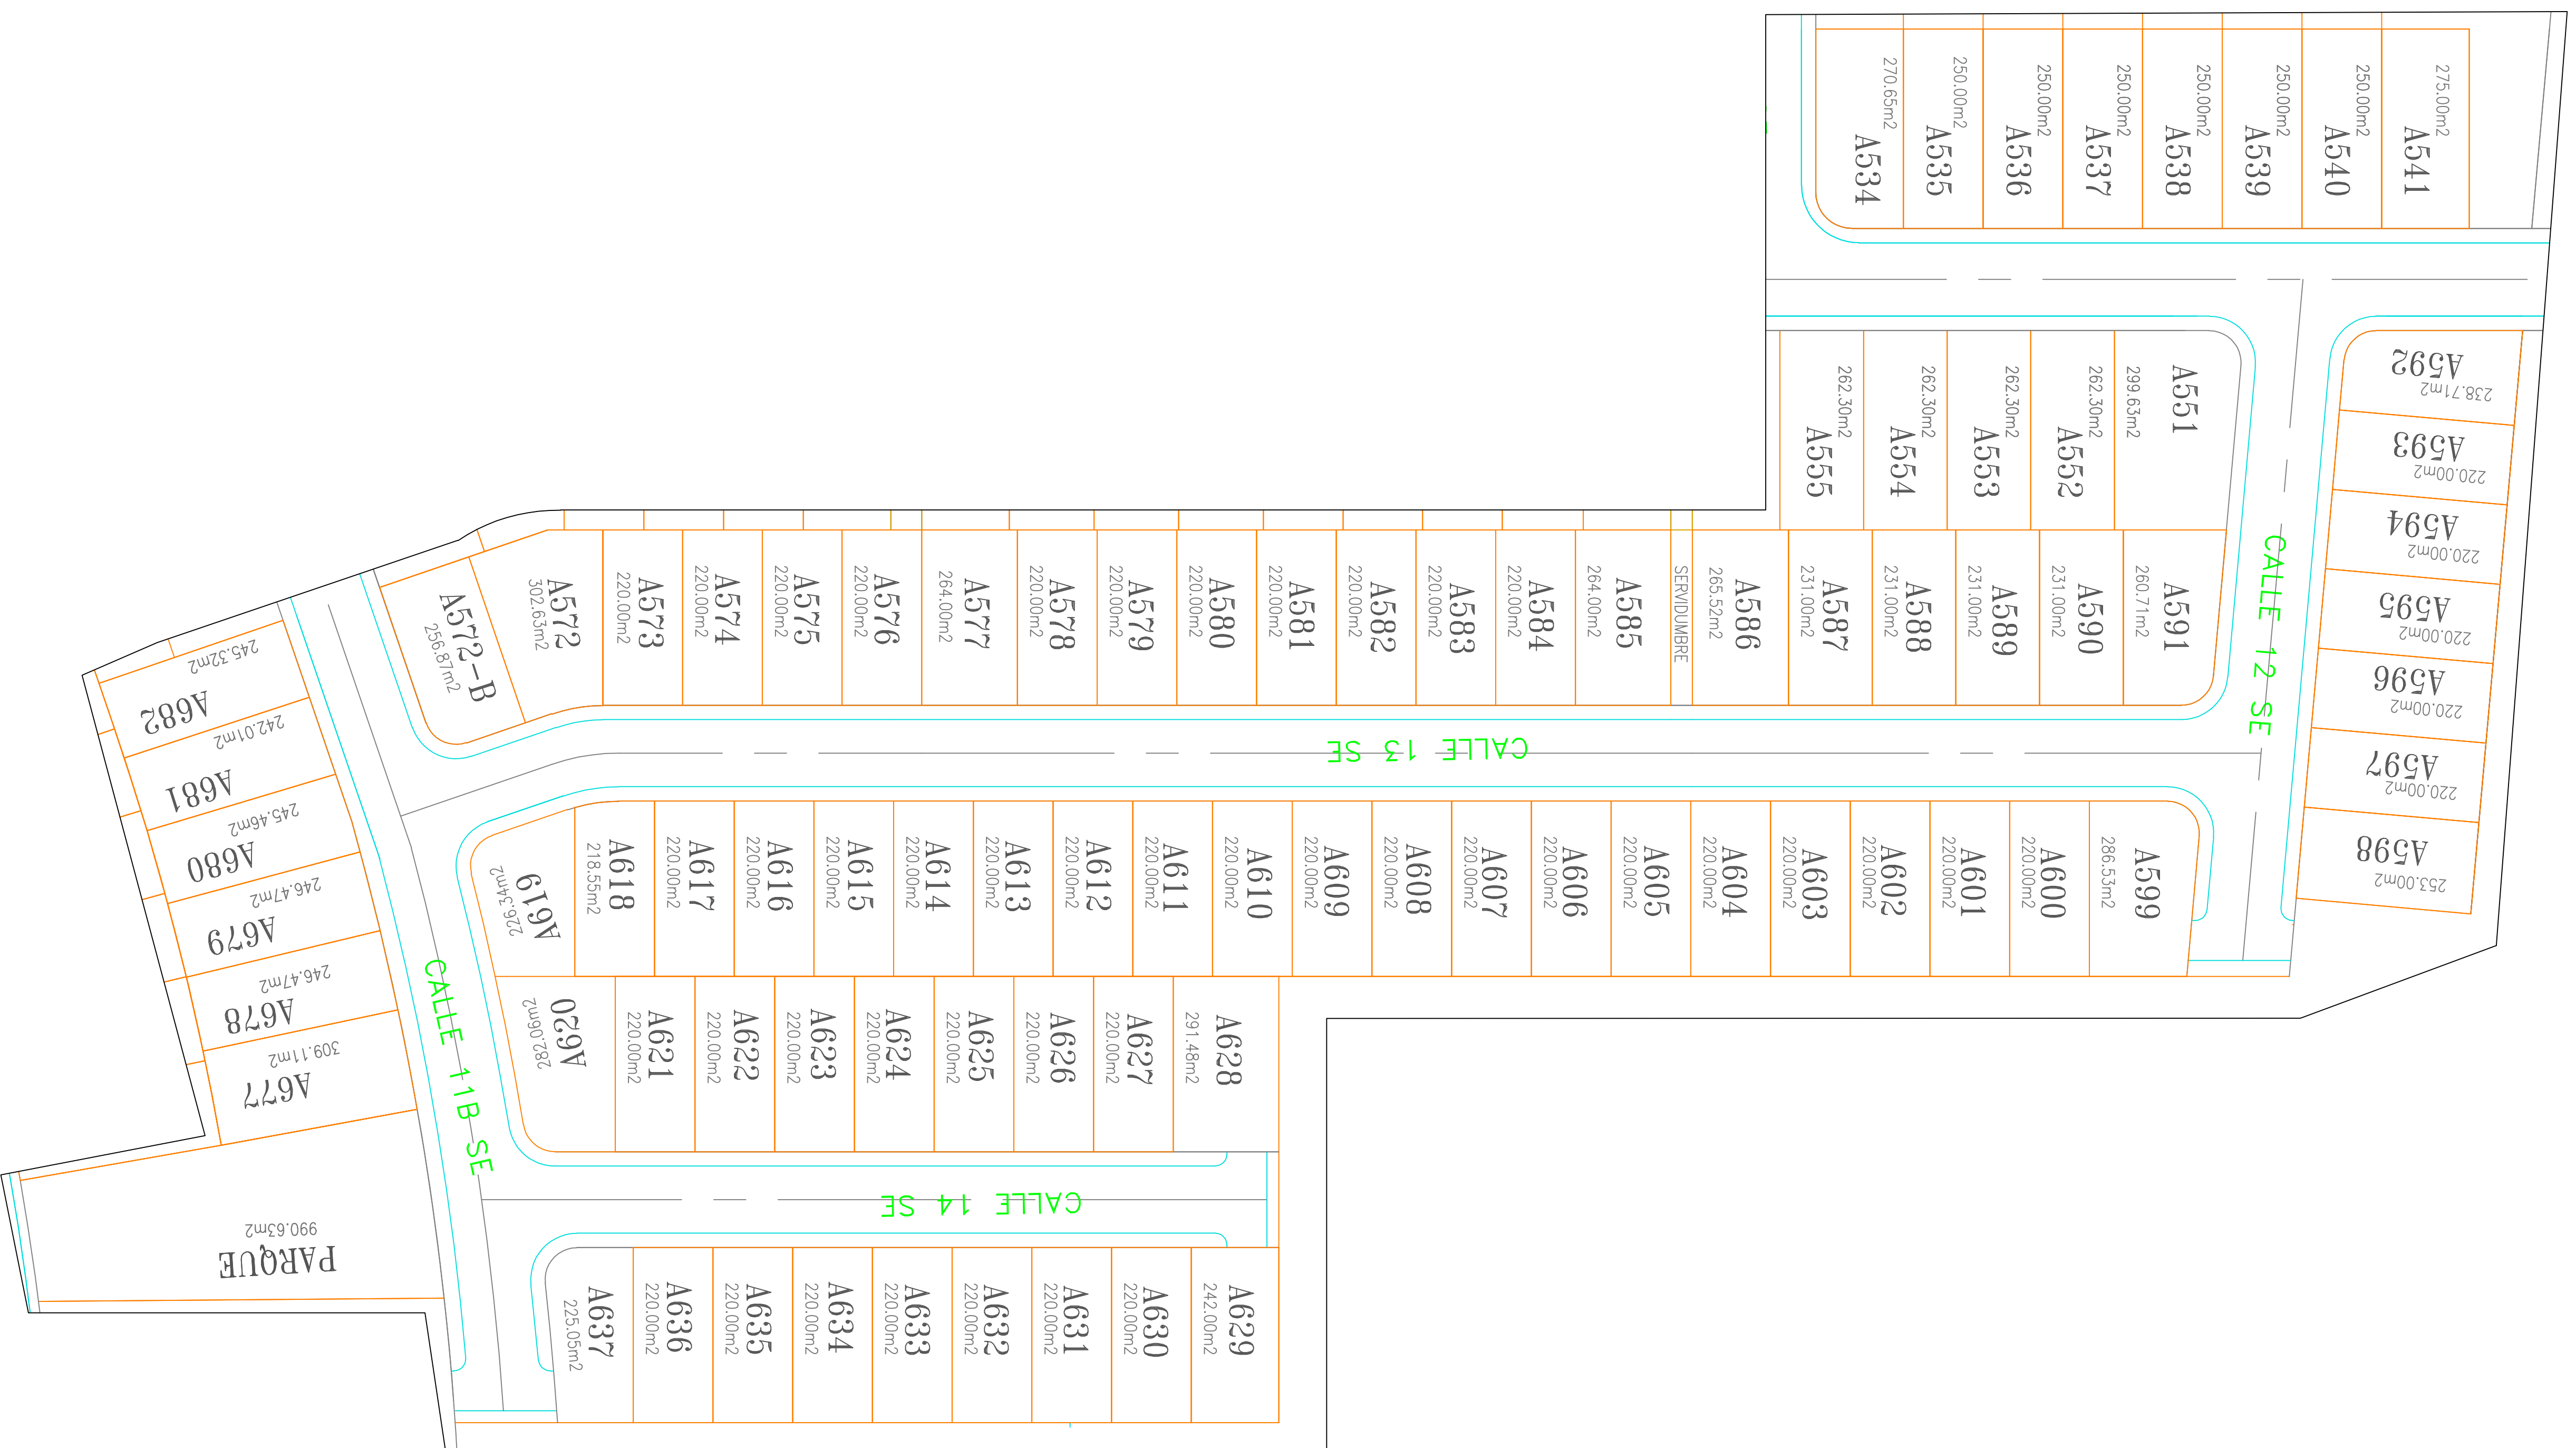

Villa La Pradera IV

INVERSIONES LAS VILLAS, S. A

Vía España Final y Calle 19, Río Abajo - Apdo. 87-2249 Zona 7, Pnúa, Rep. de Pnúa.